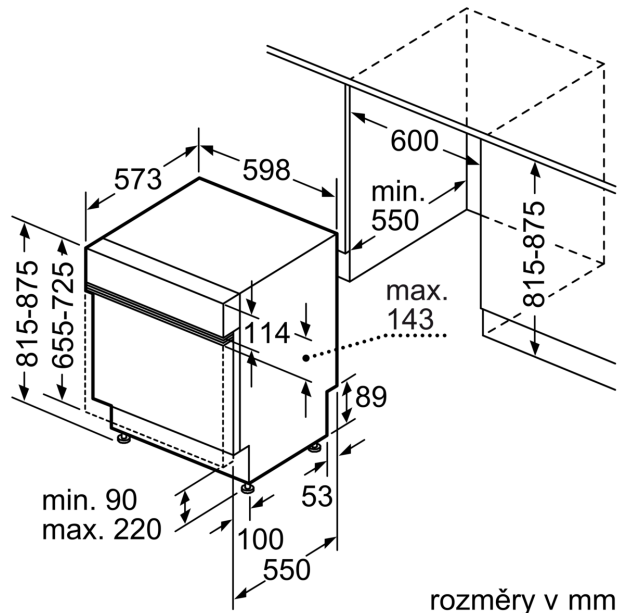

Technické údaje

Třída energetické účinnosti:	B
Spotřeba energie na 100 cyklů Eko program:	65 kWh
Maximální počet sad nádobí:	14
Spotřeba vody pro ekologický program v litrech na cyklus:	9.0 l
Doba trvání programu:	3:35 h
Emise hluku šířeného vzduchem:	40 dB(A) re 1 pW
Třída emisí hluku šířeného vzduchem:	B
Konstrukce:	Vestavné
Výška bez pracovní desky:	0 mm
Rozměry spotřebiče:	815 x 598 x 573 mm
Požadovaná velikost otvoru pro instalaci (v x š x h):	815-875 x 600 x 550 mm
Hloubka při otevřených dvířkách:	1150 mm
Výškově nastavitelné nožičky:	ano - všechny zepředu
Max. výškové nastavení nožiček:	60 mm
Výškově nastavitelný sokl:	horizontální a vertikální
Hmotnost netto:	45.7 kg
Hmotnost brutto:	47.5 kg
příkon:	2400 W
Jištění:	10 A
Napětí:	220-240 V
Frekvence:	50; 60 Hz
Délka přívodního kabelu:	175.0 cm
Typ zástrčky:	zalitá zástrčka s uzemněním
Délka přívodní hadice:	165 cm
Délka odpadní hadice:	190 cm
EAN:	4242005417407
Způsob montáže:	Vestavné

- elektronická blokáce tlačítek
- systém šetrného mytí skla

Příslušenství

- vč. násypky na sůl
- vč. ochranného plechu pro podstavbu (ochrana před párou)

Rozměry

- rozměry spotřebiče (V x Š x H): 81.5 x 59.8 x 57.3 cm

**Serie 6, Vestavná myčka nádobí, 60
cm, nerez
SMI6ZCS13E**

rozměry v mm

⚡ zásuvka
() hodnoty s prodlužovací sadou

rozměry v mm